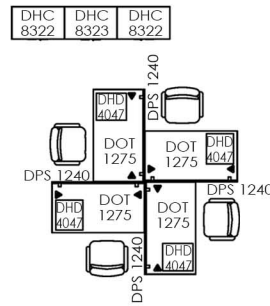

Staff Configuration #2