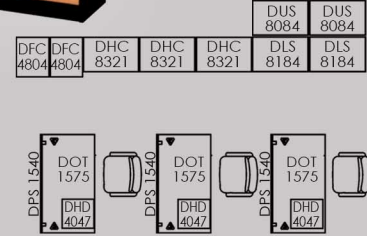

Staff Configuration #2