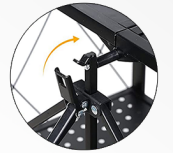

RBL 04
Rak Besi Lipat 4 Susun
71 x 31 x 120
● Black ○ White

35
36
38
38

RBL 05
Rak Besi Lipat 5 Susun
71 x 31 x 152
● Black ○ White

Protective Side
Prevent Sliding & Falling

Easy Free & Instalation
Stable & Non Shaking