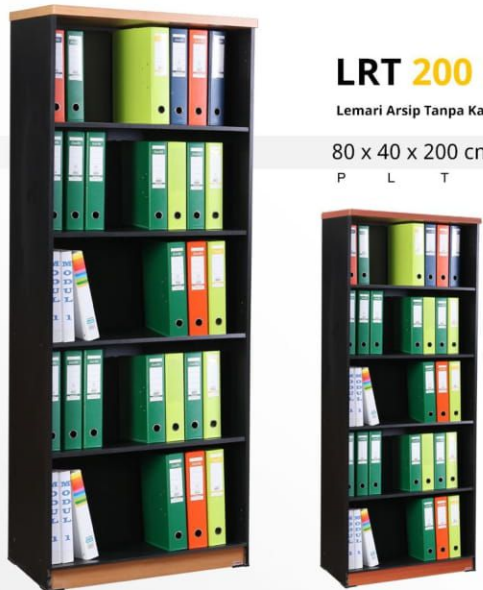

LRT 200

Lemari Arsip Tanpa Kaca

80 x 40 x 200 cm

P L T