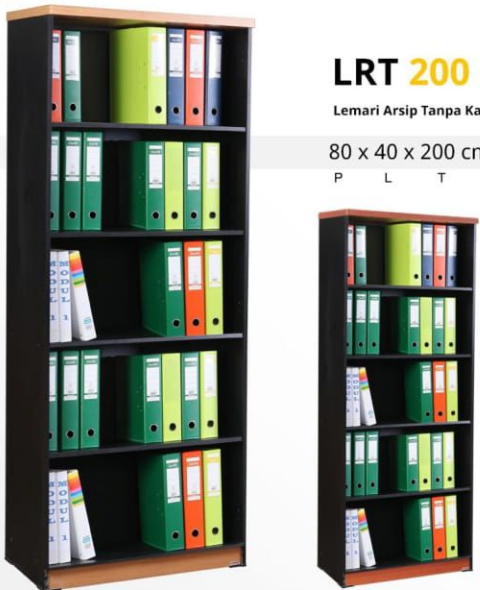

LMK 1260
Meja 1/2 Biro
120 x 60 x 75 cm
P L T

LMK 1475
Meja 3/4 Biro
140 x 75 x 75 cm
P L T

LMK 1275
Meja 1/2 Biro
120 x 75 x 75 cm
P L T

LMK 1675
Meja 1 Biro
160 x 75 x 75 cm
P L T

Rak Arsip

LRP 703

Rak Arsip Panel

80 x 40 x 80 cm
P L T

LRP 702

Rak Arsip Laci

120 x 40 x 80 cm
P L T

LRP 705

Rak Arsip Sliding

80 x 40 x 80 cm
P L T

Lemari Arsip