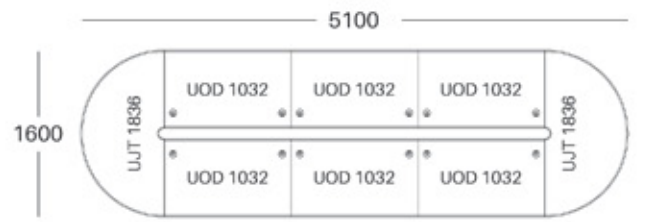

the
ART of
CONFIGURATIONS

OFFICE DESK	BEECH/ BLACK	GREY	DIMENSION WXD ₁ XH
	UOD 1032	UOD 1082	120 X 74 X 75
	UOD 1034	UOD 1084	140 X 74 X 75
	UOD 1035	UOD 1085	150 X 74 X 75
	UOD 1036	UOD 1086	160 X 74 X 75
	UOD 1038	UOD 1088	180 X 74 X 75