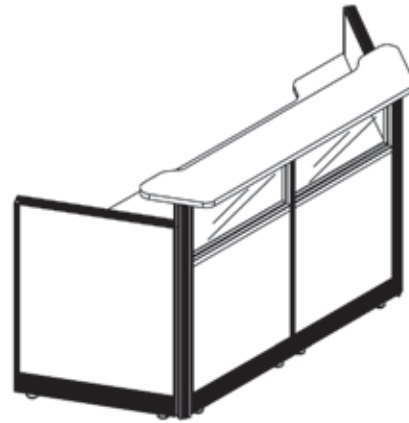

TYPE
URS 1932 L
(module left)

DIMENSION WxDxH
120 X 80 X 110

TYPE
URS 1932
(module middle)

DIMENSION WxDxH
120 X 80 X 110

TYPE
URS 1932 R
(module right)

DIMENSION WxDxH
120 X 80 X 110

TYPE
URS 2011

DIMENSION WDXH
200 X 77 X 115