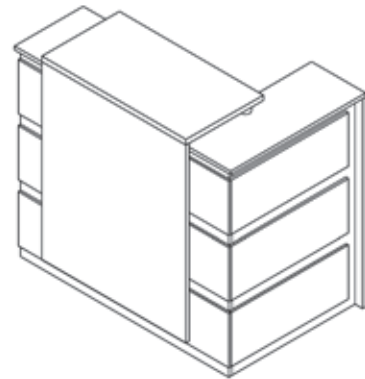

TYPE
URS 1932 L
(module left)

DIMENSION WxDxH
120 X 80 X 110

TYPE
URS 1932
(module middle)

DIMENSION WxDxH
120 X 80 X 110

TYPE
URS 1932 R
(module right)

DIMENSION WxDxH
120 X 80 X 110

TYPE
URS 2011

DIMENSION WDXH
200 X 77 X 115