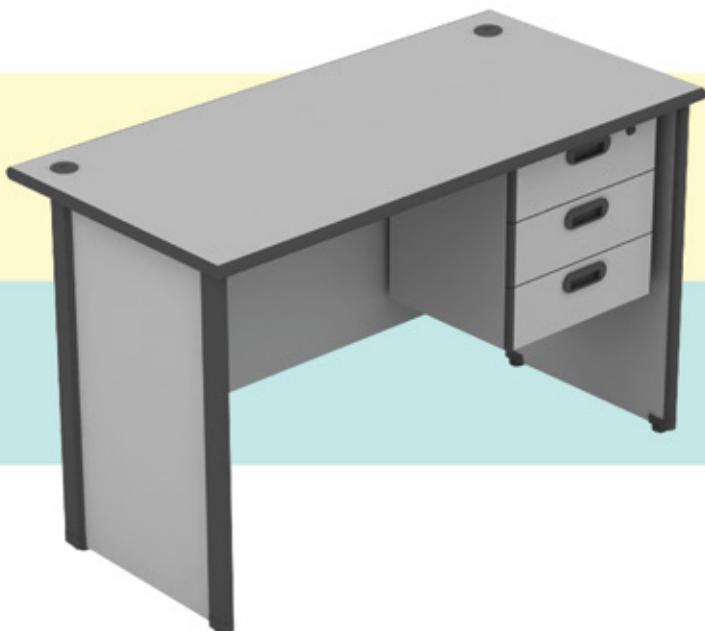

the
ART of
CONFIGURATIONS

OFFICE DESK	BEECH/ BLACK	GREY	DIMENSION WXD ₁ XH
	UOD 1032	UOD 1082	120 X 74 X 75
	UOD 1034	UOD 1084	140 X 74 X 75
	UOD 1035	UOD 1085	150 X 74 X 75
	UOD 1036	UOD 1086	160 X 74 X 75
	UOD 1038	UOD 1088	180 X 74 X 75

COMPUTER DESK			
	UCD 1631	UCD 1681	74 X 74 X 75
	UCD 1632	UCD 1682	100 X 74 X 75
	UCD 1633	UCD 1683	120 X 74 X 75

SIDE DESK			
	UOD 1030	UCD 1080	120 X 45 X 70

SPECIAL DESK			
	UOD 1031A UOD 1031	UOD 1081 A UOD 1081	100 X 60 X 75 120 X 60 X 75