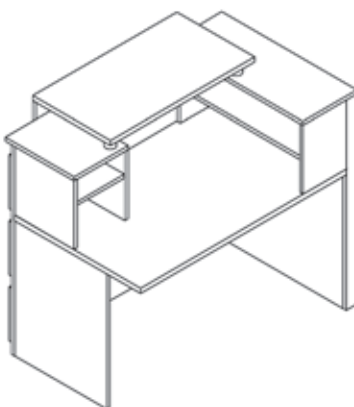

TYPE
URS 1932 L
(module left)

DIMENSION WxDxH
120 X 80 X 110

TYPE
URS 1932
(module middle)

DIMENSION WxDxH
120 X 80 X 110

TYPE
URS 1932 R
(module right)

DIMENSION WxDxH
120 X 80 X 110

TYPE
URS 2011

DIMENSION WDXH
200 X 77 X 115