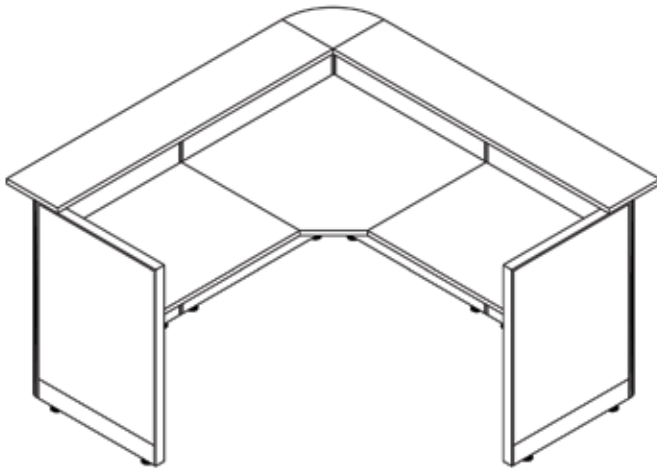

TYPE
URS 1932 L
(module left)

DIMENSION WxDxH
120 X 80 X 110

TYPE
URS 1932
(module middle)

DIMENSION WxDxH
120 X 80 X 110

TYPE
URS 1932 R
(module right)

DIMENSION WxDxH
120 X 80 X 110

TYPE
URS 2011

DIMENSION WDXH
200 X 77 X 115