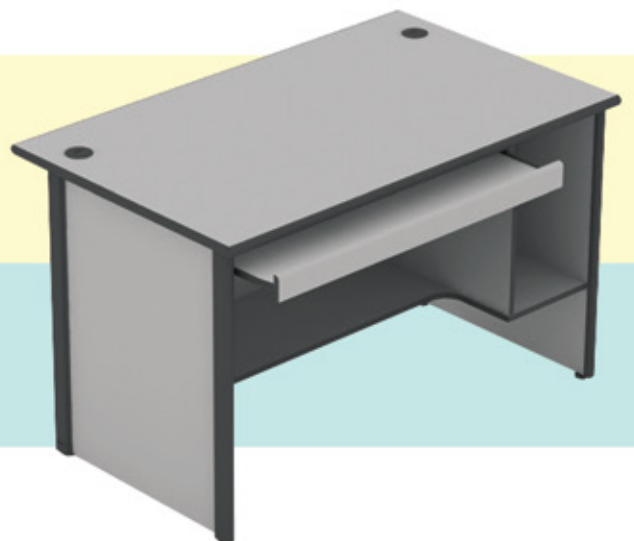

the
ART of
CONFIGURATIONS

OFFICE DESK	BEECH/ BLACK	GREY	DIMENSION WXD ₁ XH
	UOD 1032	UOD 1082	120 X 74 X 75
	UOD 1034	UOD 1084	140 X 74 X 75
	UOD 1035	UOD 1085	150 X 74 X 75
	UOD 1036	UOD 1086	160 X 74 X 75
	UOD 1038	UOD 1088	180 X 74 X 75

COMPUTER DESK			
	UCD 1631	UCD 1681	74 X 74 X 75
	UCD 1632	UCD 1682	100 X 74 X 75
	UCD 1633	UCD 1683	120 X 74 X 75

SIDE DESK			
	UOD 1030	UCD 1080	120 X 45 X 70

SPECIAL DESK			
	UOD 1031A UOD 1031	UOD 1081 A UOD 1081	100 X 60 X 75 120 X 60 X 75