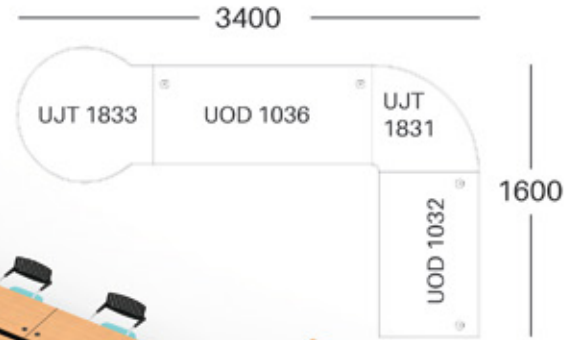

the
ART of
CONFIGURATIONS

OFFICE DESK	BEECH/ BLACK	GREY	DIMENSION WXD ₁ XH
	UOD 1032	UOD 1082	120 X 74 X 75
	UOD 1034	UOD 1084	140 X 74 X 75
	UOD 1035	UOD 1085	150 X 74 X 75
	UOD 1036	UOD 1086	160 X 74 X 75
	UOD 1038	UOD 1088	180 X 74 X 75