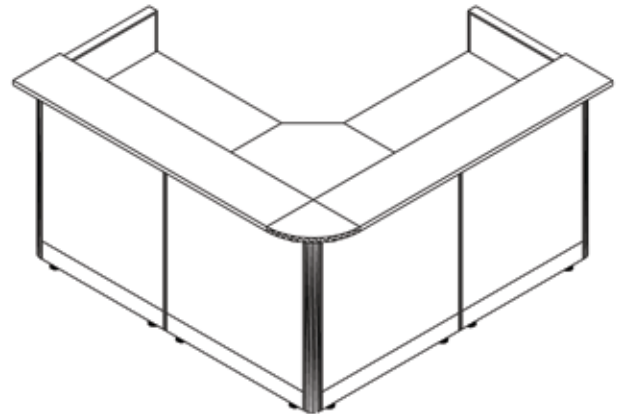

DIMENSION WDXH
170 X 74 X 100