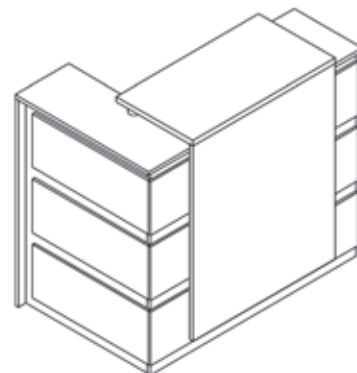

TYPE
URS 1932 L
(module left)

DIMENSION WxDxH
120 X 80 X 110

TYPE
URS 1932
(module middle)

DIMENSION WxDxH
120 X 80 X 110

TYPE
URS 1932 R
(module right)

DIMENSION WxDxH
120 X 80 X 110

TYPE
URS 2011

DIMENSION WDXH
200 X 77 X 115