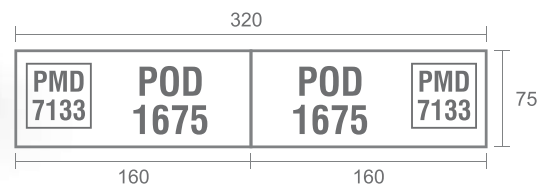

STAFF CONFIG 2 WITH VIEW