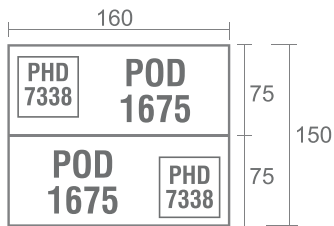

STAFF CONFIG 2 WITH VIEW