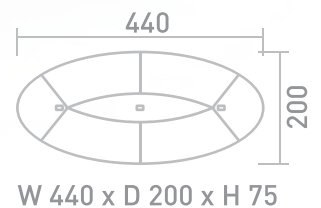

MT 3215 MH

For 6-8 Person

MT 4420 MH

For 8-10 Person

OVALE CONFERENCE TABLE

Manajemen kabel telah terpasang di seluruh meja memastikan penyimpanan kabel yang efektif. Perangkat elektronik seperti komputer, proyektor yang terhubung ke jaringan listrik bisa tersembunyi di atas meja. Tersedia dalam banyak pilihan ukuran, meja konferensi kami pasti akan menyesuaikan dengan kebutuhan Anda untuk kenyamanan, utilitas, dan tersusun.

TERSEDIA PILIHAN SOKET LISTRIK, DIJUAL TERPISAH