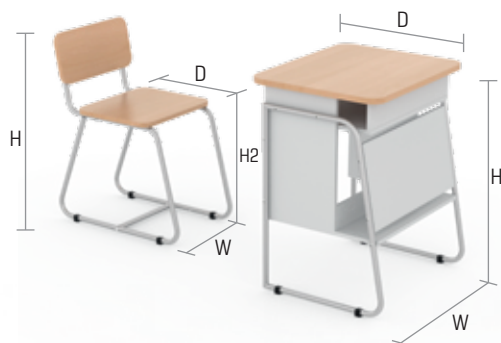

Type		W	D	H	H2
SC 02	• Desk	60	50	75	-
	• Chair	40	60	74	47