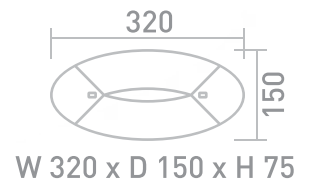

MT 4420 MH

For 8-10 Person