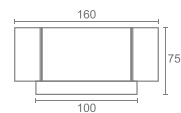

Products Dimension

MRB - 1112

MRFP - 1118

MRPF - 1120

MRTG - 1112

MRCB - 1130

MRP - 1016 & MRP - 1018

BCT 315

For 6-8 Person

W 360 x D 150 x H 75

BCT 515

For 10-12 Person

W 480 x D 180 x H 75

SQUARE CONFERENCE TABLE

Meja konferensi yang berkualitas akan membuat kesan yang Anda inginkan dalam ruang profesional apa pun. Ini dibuat dalam bentuk modern, ergonomis dan ukuran untuk memenuhi kebutuhan tempat duduk kantor yang memiliki profil tinggi. Setiap meja **CONFERENCE** dibangun untuk memungkinkan penyesuaian khusus untuk tempat duduk dan kebutuhan kabel spesifik di ruang konferensi Anda.