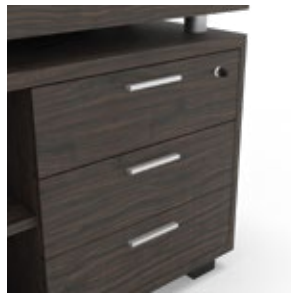

WIDTH	150
DEPTH	50
HEIGHT	78

MDC 1615-05

WIDTH	150
DEPTH	40
HEIGHT	150

Oak

*warna cetak mungkin akan berbeda dengan warna kayu sebenarnya

FEATURES

Alumunium Leg

Alumunium Handle