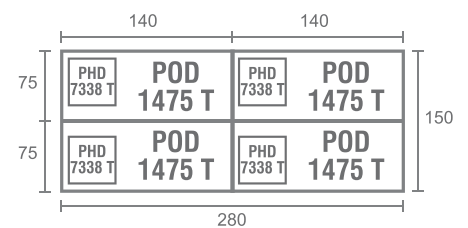

STAFF CONFIG 2 WITH VIEW

**Atmosphere
Maple**

White

*Warna akan berbeda dari produk asli

Powell Two Series memiliki dua tekstur (Atmosphere Maple & White) canggih dengan sistem ruang kerja modular 3 dimensi yang memungkinkan pembentukan berbagai pengaturan untuk mendukung cara baru untuk bekerja dan tuntutan kehidupan kerja di tempat kerja yang saling berhubungan.

Pendekatan uniknya terhadap ruang 3D melayani perubahan kebutuhan individu dan tim, mengoptimalkan produktivitas dan penggunaan ruang.