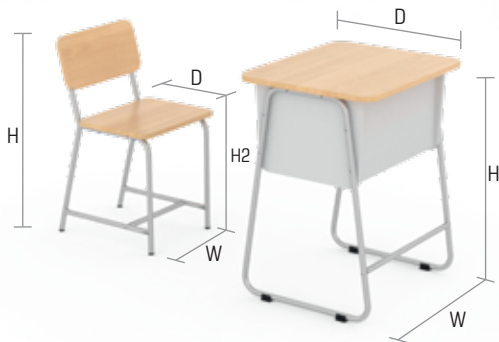

Type		W	D	H	H2
SC 01	• Desk	60	50	75	-
	• Chair	40	45	74	45