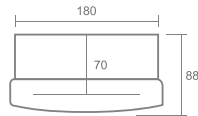

Products Dimension

MRB - 1112

MRFP - 1118

MRPF - 1120

MRTG - 1112

MRCB - 1130

MRP - 1016 & MRP - 1018

BCT 315

For 6-8 Person

W 360 x D 150 x H 75

BCT 515

For 10-12 Person

W 480 x D 180 x H 75

SQUARE CONFERENCE TABLE

Meja konferensi yang berkualitas akan membuat kesan yang Anda inginkan dalam ruang profesional apa pun. Ini dibuat dalam bentuk modern, ergonomis dan ukuran untuk memenuhi kebutuhan tempat duduk kantor yang memiliki profil tinggi. Setiap meja **CONFERENCE** dibangun untuk memungkinkan penyesuaian khusus untuk tempat duduk dan kebutuhan kabel spesifik di ruang konferensi Anda.