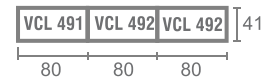

Director Config with View

Cherry

Black

*Warna akan berbeda dari produk asli

Anda mencari sebuah kesempurnaan konfigurasi Meja Kerja yang memiliki desain elegan? **V-Class** adalah pilihan tepat untuk memberikan sentuhan yang elegan untuk suasana kantor Anda. Konfigurasi terbaik untuk Meja Direktur, Meja Kerja Staff dan Meja Meeting ada di **V-Class**.

Dengan kaki meja terbuat dari aluminum memberikan kesan kokoh dan kuat serta dinamis. Perpaduan warna cherry dan hitam menimbulkan kesan profesional dan berkualitas dengan material terbuat dari **MFC (Melamine Face Chipboard)** resistan terhadap air dan api dan anti gores.

Meja kerja **V-Class** dilengkapi dengan Pencil Tray untuk memudahkan aktifitas anda sehari hari, memberikan suasana nyaman bekerja dalam jangka waktu lama. **V-Class** telah dipercaya puluhan tahun oleh para profesional dalam beraktifitas untuk mengawali langkah untuk sebuah kesuksesan.