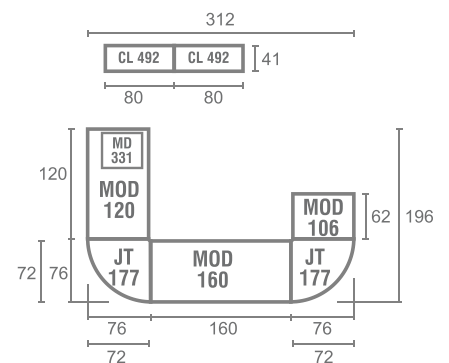

Grey

Dark Grey

*Warna akan berbeda dari produk asli

Desain.

Dinamis dan Elegan, desain terbaik sebuah mahakarya dari MODERA. Di desain untuk anda yang kreatif, dinamis, **M-Class** menghadirkan kenyamanan dalam suasana kerja Anda. Pilihan tepat untuk menemani aktifitas Anda dalam melahirkan kreatifitas dan inovasi.

Fungsi.

M-Class memberikan apa yang anda butuhkan terdiri dari meja kerja yang dilengkapi dengan Pencil Tray, Cabinet, Lemari penyimpanan serta Meja Meeting yang menggabungkan antara estetika keindahan kenyamanan dan fungsional. Semua kebutuhan Anda telah tersedia di seri **M-Class** dalam satu produk yang berkualitas tinggi.

Kualitas.

Telah dipercaya lebih dari puluhan tahun menemani setiap langkah kesuksesan anda. Terbuat dari **MFC (Melamine Face Chipboard)** resistan terhadap air dan api serta anti gores, dan dilapisi dengan decorative paper melamine coated membuat **M-Class** memiliki ketahanan tinggi dalam penggunaan jangka waktu lama.

Perpaduan warna Abu-Abu Gelap dan Abu-Abu Terang, akan memberikan kesan elegan dan luxury dan memberikan sentuhan keindahan dan keteduhan suasana ruang kantor Anda.