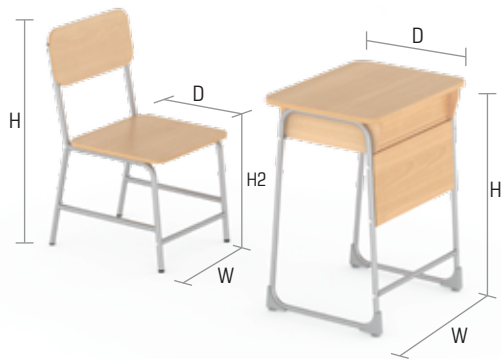

Type		W	D	H	H2
MMS 6064 (SIZE 4)	• Desk	60	45	64	-
MKS 4077 (SIZE 4)	• Chair	40	47	72	39
MMS 6069 (SIZE 5)	• Desk	60	45	69	-
MKS 4079 (SIZE 5)	• Chair	40	47	76	42
MMS 6075 (SIZE 6)	• Desk	60	45	75	-
MKS 4081 (SIZE 6)	• Chair	40	47	82	46