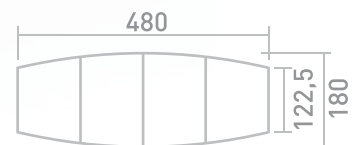

For 6-8 Person

W 360 x D 150 x H 75

BCT 515

For 10-12 Person

W 480 x D 180 x H 75

SQUARE CONFERENCE TABLE

Meja konferensi yang berkualitas akan membuat kesan yang Anda inginkan dalam ruang profesional apa pun. Ini dibuat dalam bentuk modern, ergonomis dan ukuran untuk memenuhi kebutuhan tempat duduk kantor yang memiliki profil tinggi. Setiap meja **CONFERENCE** dibangun untuk memungkinkan penyesuaian khusus untuk tempat duduk dan kebutuhan kabel spesifik di ruang konferensi Anda.