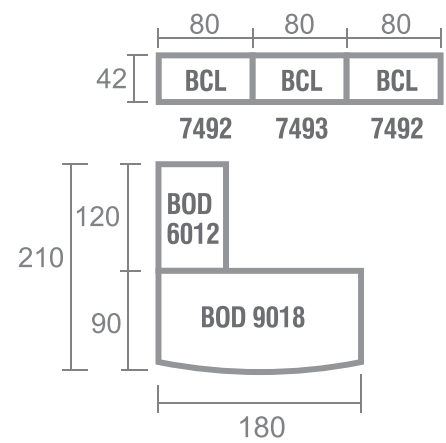

Maple

Dark Grey

*Warna akan berbeda dari produk asli

Features

Kaki meja dengan perpaduan bahan aluminium, metal dan plastik berkualitas tinggi.

Bentuk ujung meja didesain lurus dan simpel.

Pada bagian kaki terdapat jalur kabel ke bagian bawah kaki meja membuat kabel terlihat rapi. Dilengkapi penstabil ketinggian meja.

Tersedia jalur kabel dengan desain khusus.

Fleksibilitas yang luar biasa dan tingkat kenyamanan & kinerja pengguna yang tinggi dapat dicapai melalui **MODERA**, karena semua elemen furnitur fungsional kami dapat disesuaikan dengan cepat ke tata letak ruang Anda saat ini dan dapat dengan mudah ditingkatkan dari waktu ke waktu.