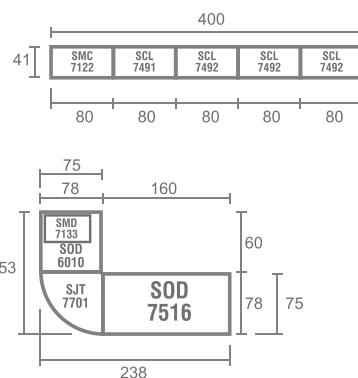

Maple

Dark Grey

*Warna akan berbeda dari produk asli

Salah satu mahakarya modera, **S-Class** hadir dengan perpaduan desain, fungsional dan estetika tinggi, sangat sesuai untuk anda profesional yang menyukai inovasi dan kreatifitas tinggi.

Material terbuat dari **HPL + MFC (Melamine Face Chipboard)** resistan terhadap air dan api serta anti gores, dengan kaki meja terbuat dari aluminium yang memberikan kekuatan dan kesan kokoh. **S-class** merupakan konfigurasi meja kerja dengan fungsional lengkap untuk aktifitas anda yang terdiri dari meja kerja dilengkapi dengan Pencil Tray, Kabinet, Laci Penyimpanan, Meja Meeting.

Sentuhan warna maple memberikan unsur kemewahan yang akan hadir dalam suasana ruang kantor anda. Anda akan merasakan kenyamanan dalam beraktifitas dengan menghadirkan **S-Class** di ruang kantor anda dan mengawali langkah untuk sebuah kesuksesan.