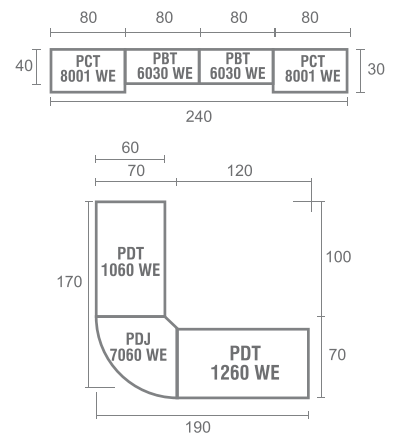

Wenge

*Warna akan berbeda dari produk asli