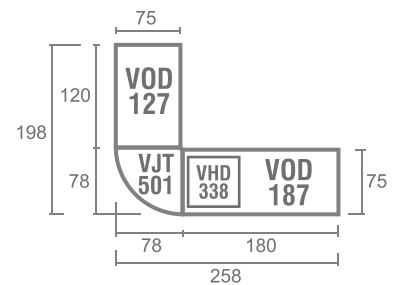

Cherry

Black

*Warna akan berbeda dari produk asli

Anda mencari sebuah kesempurnaan konfigurasi Meja Kerja yang memiliki desain elegan? **V-Class** adalah pilihan tepat untuk memberikan sentuhan yang elegan untuk suasana kantor Anda. Konfigurasi terbaik untuk Meja Direktur, Meja Kerja Staff dan Meja Meeting ada di **V-Class**.

Dengan kaki meja terbuat dari aluminum memberikan kesan kokoh dan kuat serta dinamis. Perpaduan warna cherry dan hitam menimbulkan kesan profesional dan berkualitas dengan material terbuat dari **MFC (Melamine Face Chipboard)** resistan terhadap air dan api dan anti gores.

Meja kerja **V-Class** dilengkapi dengan Pencil Tray untuk memudahkan aktifitas anda sehari hari, memberikan suasana nyaman bekerja dalam jangka waktu lama. **V-Class** telah dipercaya puluhan tahun oleh para profesional dalam beraktifitas untuk mengawali langkah untuk sebuah kesuksesan.