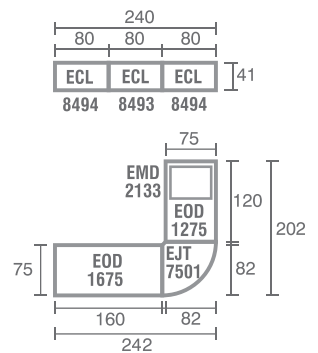

Beech

Black

*Warna akan berbeda dari produk asli

Features

Kaki meja berbahan aluminium dengan desain futuristik.

Bentuk ujung meja didesain khusus untuk kenyamanan bekerja.

Dilengkapi penstabil meja yang dapat disesuaikan untuk mengatasi kemiringan lantai ruangan.

Tersedia jalur kabel dengan desain khusus.

Modera E-Class adalah sistem furnitur yang dilengkapi dengan desain ergonomis. Ujung meja didesain dengan bentuk kurva dan sudut yang lembut. Detail profil yang sama dengan bagian atas kabinet, menambah kesempurnaan desain dan menjadi solusi desain yang lengkap. Kaki meja modern dilengkapi dengan aluminium yang memperkuat desain.