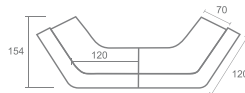

Products Dimension

MRB - 1112

MRFP - 1118

MRPF - 1120

MRTG - 1112

MRCB - 1130

MRP - 1016 & MRP - 1018