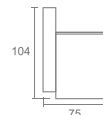

MRP - 1016 & MRP - 1018