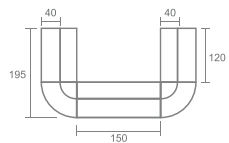

Products Dimension

MRB - 1112

MRFP - 1118

MRPF - 1120

MRTG - 1112

MRCB - 1130

MRP - 1016 & MRP - 1018