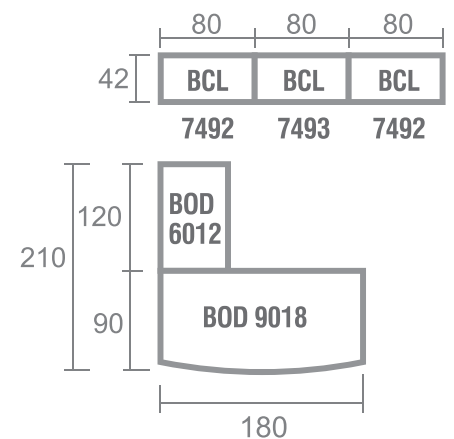

Maple

Dark Grey

*Warna akan berbeda dari produk asli

Features

Kaki meja dengan perpaduan bahan aluminium, metal dan plastik berkualitas tinggi.

Bentuk ujung meja didesain lurus dan simpel.

Pada bagian kaki terdapat jalur kabel ke bagian bawah kaki meja membuat kabel terlihat rapi. Dilengkapi penstabil ketinggian meja.

Tersedia jalur kabel dengan desain khusus.

Fleksibilitas yang luar biasa dan tingkat kenyamanan & kinerja pengguna yang tinggi dapat dicapai melalui **MODERA**, karena semua elemen furnitur fungsional kami dapat disesuaikan dengan cepat ke tata letak ruang Anda saat ini dan dapat dengan mudah ditingkatkan dari waktu ke waktu.