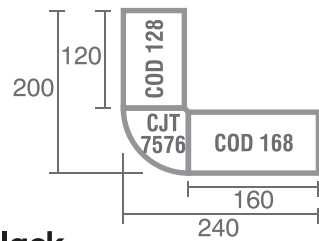

Executive Config with View

Cherry

Black

*Warna akan berbeda dari produk asli

Features

Kaki meja berbahan plastik berkualitas tinggi dengan desain futuristik.

Bentuk ujung meja didesain khusus untuk kenyamanan bekerja.

Dilengkapi penstabil meja yang dapat disesuaikan untuk mengatasi kemiringan lantai ruangan.

Tersedia jalur kabel dengan desain khusus.

Seri **C Class** dari Modera dirancang untuk menggabungkan kesederhanaan, fungsionalitas dan estetika, yang mencakup semua area dari kantor-kantor hari ini.

MODERA C Class menawarkan berbagai macam desain modul yang dapat disesuaikan untuk semua ruangan. Dengan **C Class Series**, Anda memiliki kebebasan untuk menciptakan lingkungan yang ramah, kreatif, dan komunikatif.

Mencari solusi untuk setiap ruang, **C Class Series** dirancang untuk beradaptasi dengan sempurna untuk semua kebutuhan. Kombinasi asli dari kenyamanan, estetika dan rasionalitas dalam **C Class Series** memberikan harmoni sempurna yang diperlukan untuk kantor Anda.