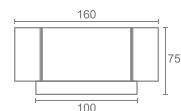

MRP - 1016 & MRP - 1018