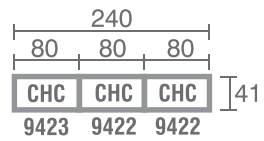

Executive Config with View

Cherry

Black

*Warna akan berbeda dari produk asli

Features

Kaki meja berbahan plastik berkualitas tinggi dengan desain futuristik.

Bentuk ujung meja didesain khusus untuk kenyamanan bekerja.

Dilengkapi penstabil meja yang dapat disesuaikan untuk mengatasi kemiringan lantai ruangan.

Tersedia jalur kabel dengan desain khusus.

Seri **C Class** dari Modera dirancang untuk menggabungkan kesederhanaan, fungsionalitas dan estetika, yang mencakup semua area dari kantor-kantor hari ini.

MODERA C Class menawarkan berbagai macam desain modul yang dapat disesuaikan untuk semua ruangan. Dengan **C Class Series**, Anda memiliki kebebasan untuk menciptakan lingkungan yang ramah, kreatif, dan komunikatif.

Mencari solusi untuk setiap ruang, **C Class Series** dirancang untuk beradaptasi dengan sempurna untuk semua kebutuhan. Kombinasi asli dari kenyamanan, estetika dan rasionalitas dalam **C Class Series** memberikan harmoni sempurna yang diperlukan untuk kantor Anda.