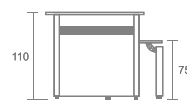

Products Dimension

MRB - 1112

MRFP - 1118

MRPF - 1120

MRTG - 1112

MRCB - 1130

MRP - 1016 & MRP - 1018