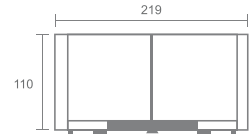

Products Dimension

MRB - 1112