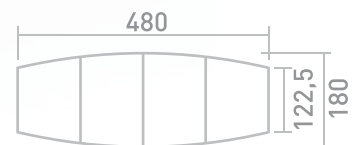

W 480 x D 180 x H 75

SQUARE CONFERENCE TABLE

Meja konferensi yang berkualitas akan membuat kesan yang Anda inginkan dalam ruang profesional apa pun. Ini dibuat dalam bentuk modern, ergonomis dan ukuran untuk memenuhi kebutuhan tempat duduk kantor yang memiliki profil tinggi. Setiap meja **CONFERENCE** dibangun untuk memungkinkan penyesuaian khusus untuk tempat duduk dan kebutuhan kabel spesifik di ruang konferensi Anda.

CONFERENCE