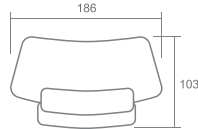

Products Dimension

MRB - 1112

MRFP - 1118

MRPF - 1120

MRTG - 1112

MRCB - 1130

MRP - 1016 & MRP - 1018