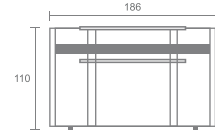

Products Dimension

MRB - 1112

MRFP - 1118

MRPF - 1120

MRTG - 1112

MRCB - 1130

MRP - 1016 & MRP - 1018