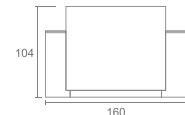

MRP - 1016 & MRP - 1018