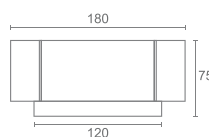

MRP - 1016 & MRP - 1018