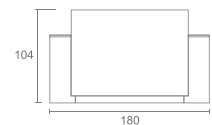

MRP - 1016 & MRP - 1018