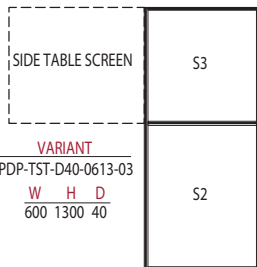

VARIANT

PDP-TST-D40-0613-03

W H D
600 1300 40