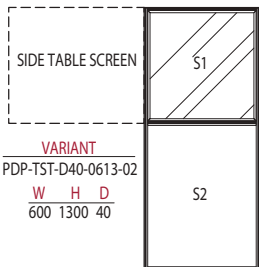

VARIANT

PDP-TST-D40-0613-02

W H D
600 1300 40