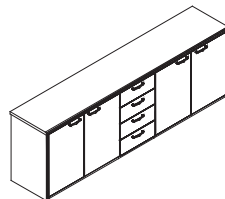

5 DOORS CREDENZA

STC19451 W230 - D47 - H76