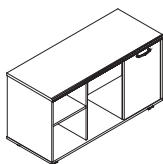

RETURN DESK

RDC10450 W120 - D50 - H68