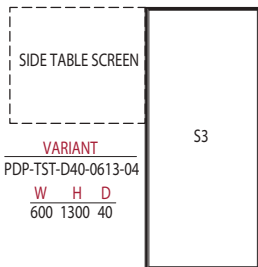

VARIANT

PDP-TST-D40-0613-04

W H D
600 1300 40