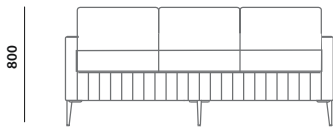

1810

SF04013