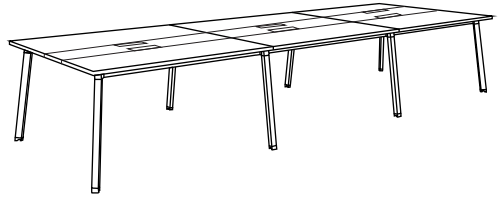

WORK STATION 6 PEOPLE

- **CLARION0612** W360 - D140 - H75
- **CLARION0614** W420 - D140 - H75
- **CLARION0616** W480 - D140 - H75