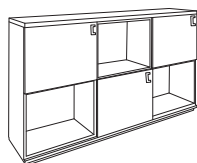

CREDENZA

STHR20 W180 - D40 - H80