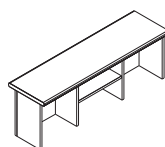

COUNTER TOP

BRC5952A W120 - D29.5 - H41

BRC5954A W140 - D29.5 - H41

BRC5956A W160 - D29.5 - H41