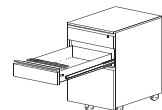

**AISL4** W38 - D46 - H183

SLOTTED ANGLE METAL RACK

**ASAR** W92 - D46 - H200

METAL MOBILE PEDESTAL

**MBSH** W40 - D50 - H66