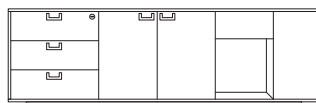

W210 - D60 - H60