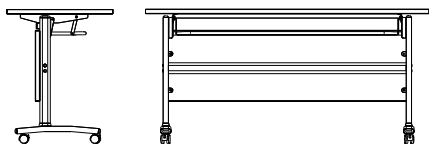

SIENA

FOLDING TABLE

AQM03 W160 - D60 - H75