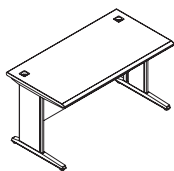

FIVE

MAIN DESK

BOD5052 W120 - D70 - H75

BOD5054 W140 - D70 - H75

BOD5056 W160 - D70 - H75