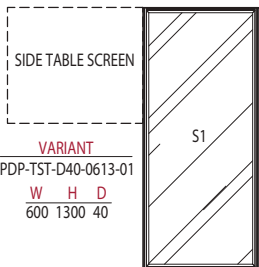

TABLE SCREEN SIDE STANDING (D40)

VARIANT

PDP-TST-D40-0613-01

W H D
600 1300 40