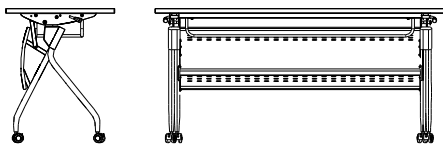

FOLDING TABLE

ZD05 W160 - D60 - H75