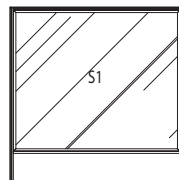

VARIANT W H D

PDP-RTS-D40-0709 700 900 40
PDP-RTS-D40-0909 900 900 40
PDP-RTS-D40-1109 1100 900 40