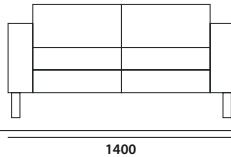

AUDITORIUM

SOFA

SF 03012