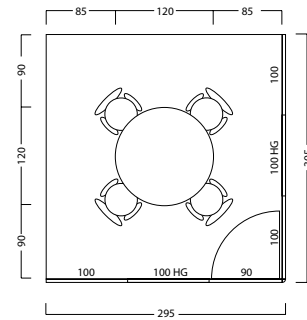

## LINUS SYSTEM SPECIFICATION

DESCRIPTION	TYPE	Measurement (cm)		DESCRIPTION	TYPE	Measurement (cm)		
		H	W			H	W	
Fabric Partition, 2 ssn/L 	XLA 1005	100	50		XLA 1805	180	50	
	XLA 1006		60		XLA 1806		60	
	XLA 1007		70		XLA 1807		70	
	XLA 1008		80		XLA 1808		80	
	XLA 1009		90		XLA 1809		90	
	XLA 1010		100		XLA 1810		100	
	XLA 1012		120		XLA 1812		120	
	XLA 1014		140					
Fabric Partition, 2-3 ssn/L 	XLA 1205	120	50		XLA 2005	200	50	
	XLA 1206		60		XLA 2006		60	
	XLA 1207		70		XLA 2007		70	
	XLA 1208		80		XLA 2008		80	
	XLA 1209		90	XLA 2009	90			
	XLA 1210		100	XLA 2010	100			
	XLA 1212		120	XLA 2012	120			
	XLA 1214		140					
	XLA 1505	150	50	Receptionist Fabric Partition			XLA 100R	100
	XLA 1506		60		XLA 120R		120	
	XLA 1507		70					
	XLA 1508		80					
	XLA 1509		90					
	XLA 1510		100					
XLA 1512	120							
XLA 1514	140							