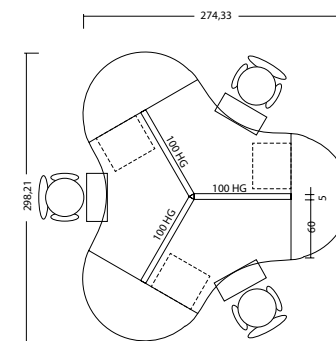

## LINUS SYSTEM SPECIFICATION

DESCRIPTION	TYPE	Measurement (cm)		DESCRIPTION	TYPE	Measurement (cm)	
		H	W			H	W
Half Glass Partition, 2-3ssn/L 	XLA 1205HG	120	50	Full Glass Partition, 2L 	XLA 1505FG	150	50
	XLA 1206HG		60		XLA 1506FG		60
	XLA 1207HG		70		XLA 1507FG		70
	XLA 1208HG		80		XLA 1508FG		80
	XLA 1209HG		90		XLA 1509FG		90
	XLA 1210HG		100		XLA 1510FG		100
	XLA 1212HG		120		XLA 1512FG		120
	XLA 1214HG		140		XLA 1514HG		140
	XLA 1505HG	150	50		XLA 1805FG	180	50
	XLA 1506HG		60		XLA 1806FG		60
	XLA 1507HG		70		XLA 1807FG		70
	XLA 1508HG		80		XLA 1808FG		80
	XLA 1509HG		90		XLA 1809FG		90
	XLA 1510HG		100		XLA 2005FG		200
	XLA 1512HG		120		XLA 2006FG	60	
	XLA 1514HG	140	XLA 2007FG		70		
	XLA 1805HG	180	50		XLA 2008FG	80	
	XLA 1806HG		60		XLA 2009FG	90	
XLA 1807HG	70		XLA 2010FG	100			
XLA 1808HG	80		XLA 2012FG	120			
XLA 1809HG	90						
XLA 1810HG	100						
XLA 1812HG	120						
XLA 2005HG	200	50					
XLA 2006HG		60					
XLA 2007HG		70					
XLA 2008HG		80					
XLA 2009HG		90					
XLA 2010HG		100					
XLA 2012HG		120					

## EXCEL SYSTEM SPECIFICATION

DESCRIPTION	TYPE	Measurement (cm)		DESCRIPTION	TYPE	Measurement (cm)		
		H	W			H	W	
<p>Fabric Partition</p> 	MPX 1005	100	50	<p>Fabric Partition</p> 	MPX 1805	180	50	
	MPX 1006		60		MPX 1806		60	
	MPX 1007		70		MPX 1807		70	
	MPX 1008		80		MPX 1808		80	
	MPX 1009		90		MPX 1809		90	
	MPX 1010		100		MPX 1810		100	
	MPX 1012		120		MPX 1812		120	
	MPX 1014		140					
	MPX 1205	120	50		MPX 2005	200	50	
	MPX 1206		60		MPX 2006		60	
	MPX 1207		70		MPX 2007		70	
	MPX 1208		80		MPX 2008		80	
	MPX 1209		90		MPX 2009		90	
	MPX 1210		100		MPX 2010		100	
	MPX 1212		120		MPX 2012		120	
	MPX 1214		140					
	MPX 1505	150	50		<p>Half Glass Partition</p> 	MPX 1205HG	120	50
	MPX 1506		60			MPX 1206HG		60
	MPX 1507		70	MPX 1207HG		70		
	MPX 1508		80	MPX 1208HG		80		
	MPX 1509		90	MPX 1209HG		90		
	MPX 1510		100	MPX 1210HG		100		
	MPX 1512		120	MPX 1212HG		120		
	MPX 1514		140	MPX 1214HG		140		