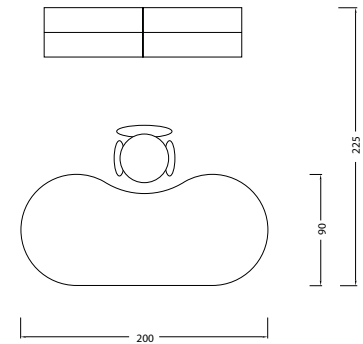

SIGNATURE 1