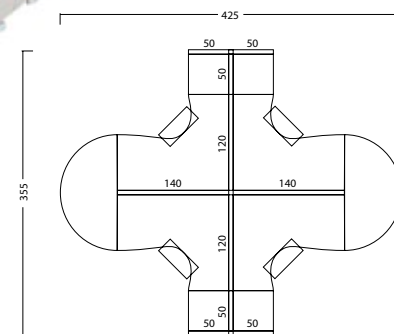

EXCEL 3

EXCEL 4