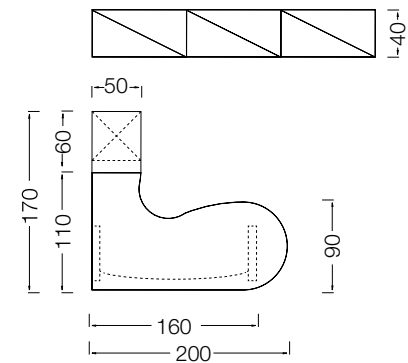

SIGNATURE 3

CREDENZA

PCL 452=2 (W.80 D.40 H.75)

PCL 451=1 (W.80 D.40 H.75)

Top Table

SIG-3 (W.200 D.170 H.75)

STANDARD COLOUR : GREY, BEECH, CHERRY, MAPLE