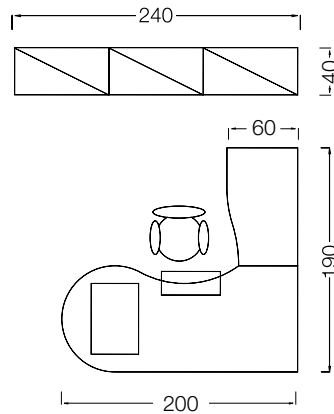

## SIGNATURE SPECIFICATION

SIGNATURE 1

A. Top Table

SIG-1A 9020 (W.200 D.90 H.75)

B. Tdl Credenza Combination Frame

SHC-F 483=2 (W.80 D.40 H.200)

SIGNATURE 2

CREDENZA