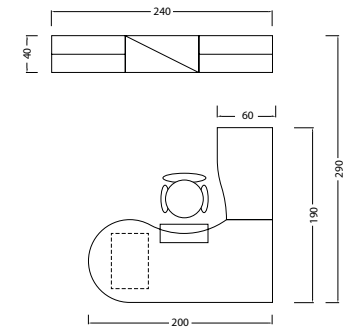

SIGNATURE 2